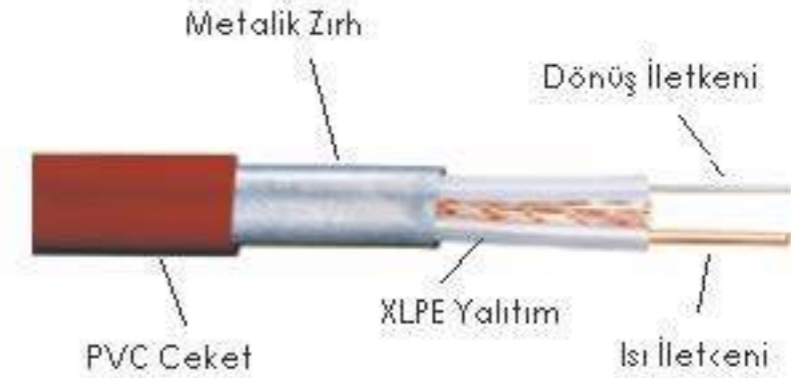

Alt Ray Isıtıcı Kablo