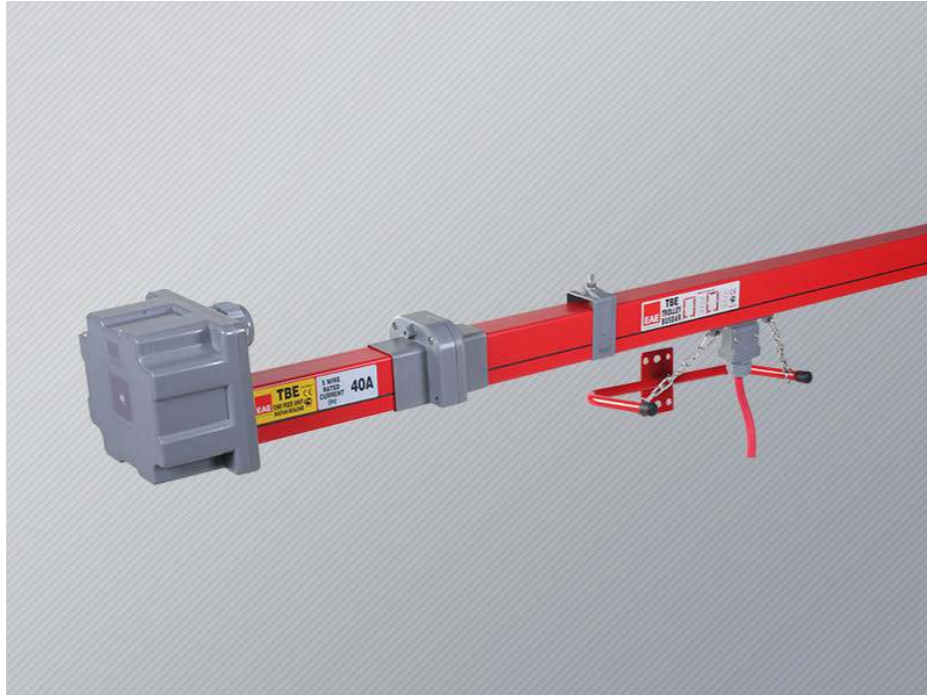

OTOMASYON SİSTEMLERİ

PATLAMA KORUMALI MOTOR SİSTEMLERİ.

IP66 mahfazalı MOVITRAC® LTE-B basit inverterler.

Trolley Busbar Sistemleri

EXPROOF Kumanda Panosu

OTOMASYON SİSTEMLERİ

Dokunmatik Kontrol Paneli

Uzun Mesafe Fotosel Sistemleri