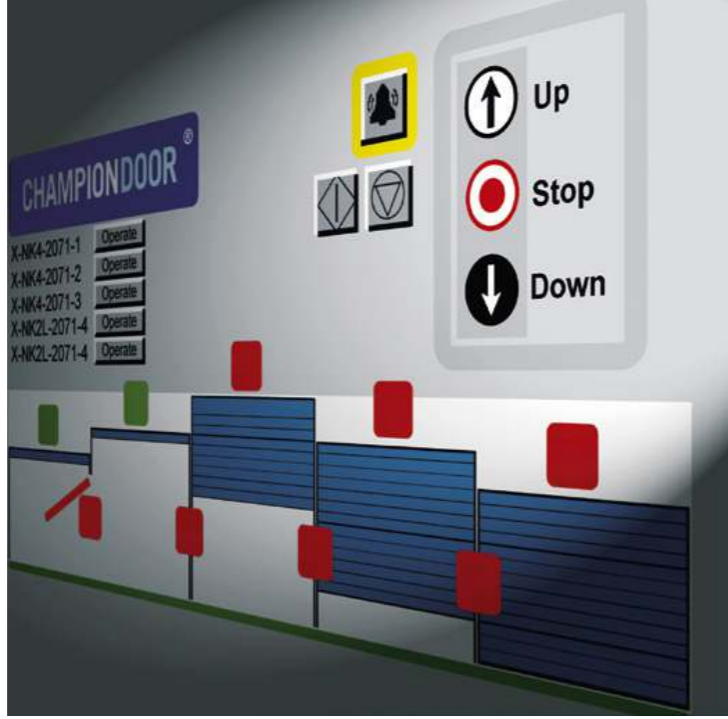

İtalya
22mx7m

ARELLİ KAPILARIN AÇILMASI İÇİN GEREKLİ ALAN YOKSA SİZE ÇÖZÜM SUNAR.

Manuel veya Motorlu yan duvarlara doğru açılan veya açıldığı yönde katlanarak kısa kolon veya duvar arkalarına sığabilen kapılar ile çözüm bulabilirsiniz.

OTOMASYON SİSTEMLERİ

PATLAMA KORUMALI MOTOR SİSTEMLERİ.

IP66 mahfazalı MOVITRAC® LTE-B basit inverterler.

Trolley Busbar Sistemleri

EXPROOF Kumanda Panosu

OTOMASYON SİSTEMLERİ

Dokunmatik Kontrol Paneli

Uzun Mesafe Fotosel Sistemleri